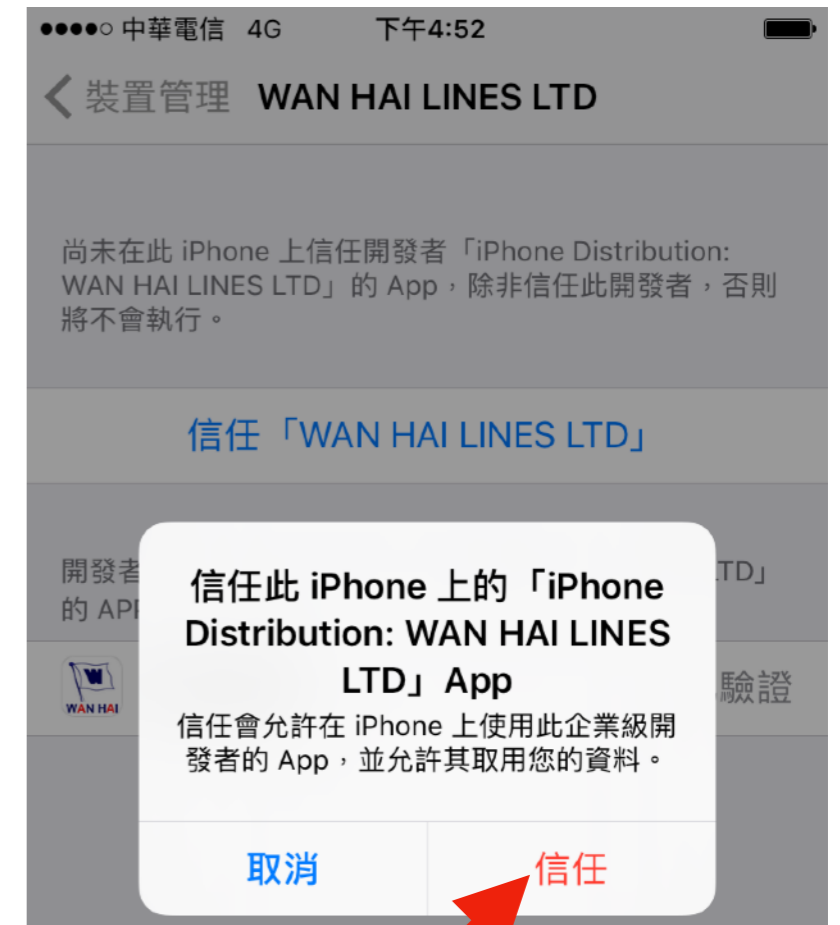

萬海園地 iOS App 安裝手冊

更新日期：2019/07/25

Step1.QRcode掃描

請以手機內預設相機對準安裝QRcode進行掃描，
並點擊上方掃描結果，即可前往安裝。

(若系統為iOS11以下用戶
則需另安裝QR Code掃描App)

Step2.安裝

安裝完成後若直接點擊
App Icon會出現尚未信任
企業級開發者訊息

Step3.信任企業級開發者