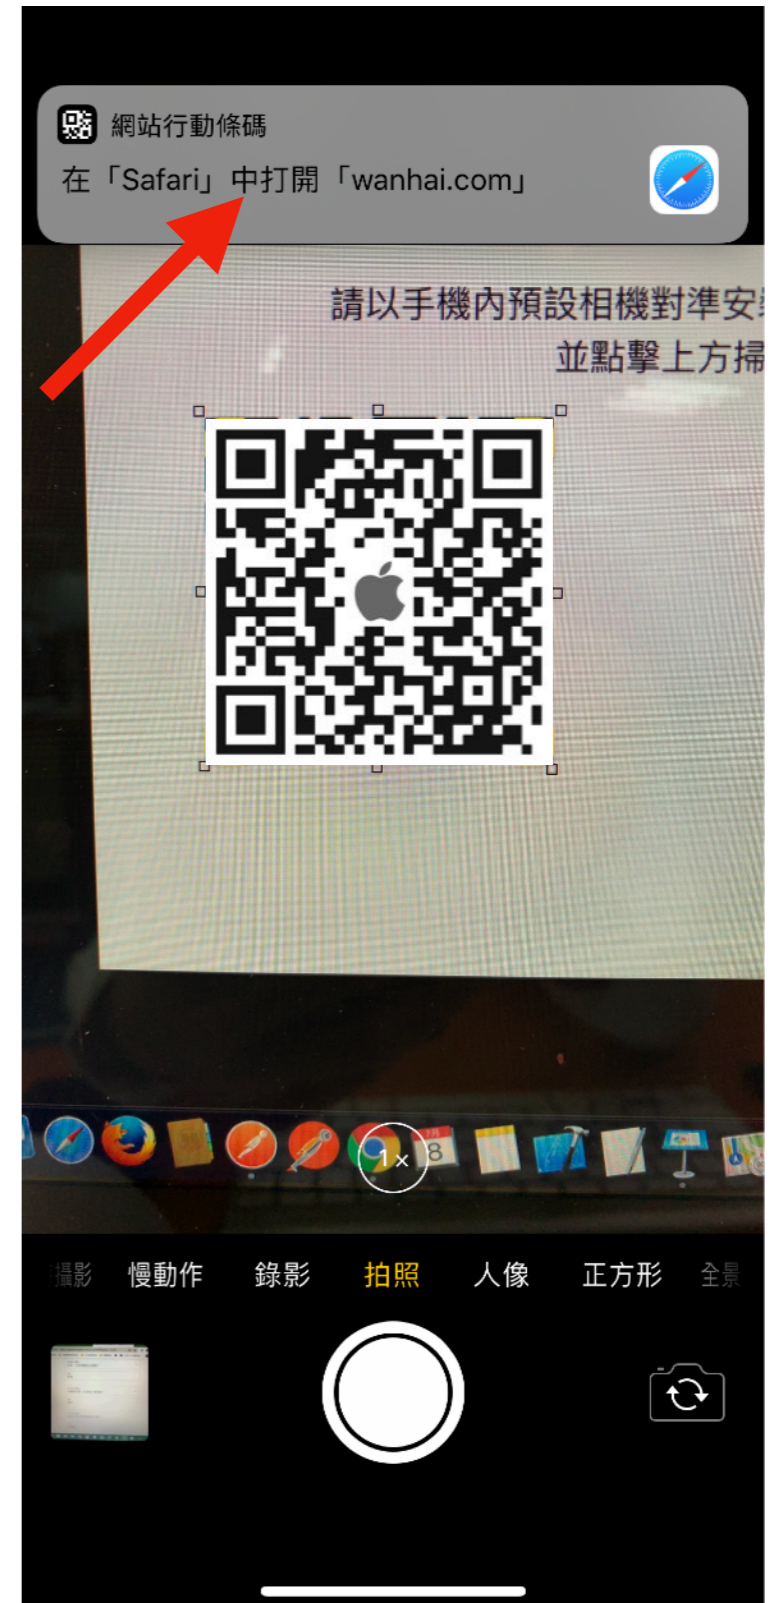

萬海園地 iOS App 安裝手冊

更新日期：2019/07/25

Step1.QRcode掃描

請以手機內預設相機對準安裝QRcode進行掃描，
並點擊上方掃描結果，即可前往安裝。

(若系統為iOS11以下用戶
則需另安裝QR Code掃描App)

Step2.安裝

安裝完成後若直接點擊
App Icon會出現尚未信任
企業級開發者訊息

Step3.信任企業級開發者