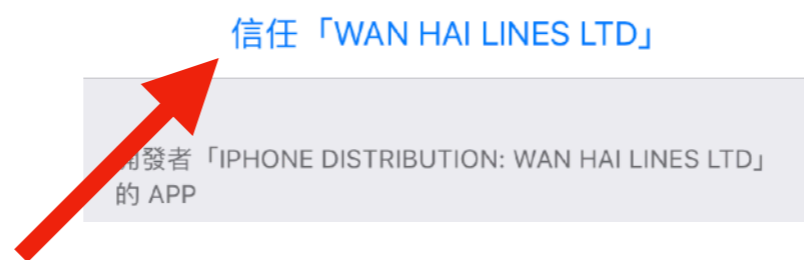

萬海園地 iOS App 安裝手冊

更新日期：2019/07/25

Step1.QRcode掃描

請以手機內預設相機對準安裝QRcode進行掃描，
並點擊上方掃描結果，即可前往安裝。

(若系統為iOS11以下用戶
則需另安裝QR Code掃描App)

Step2.安裝

安裝完成後若直接點擊
App Icon會出現尚未信任
企業級開發者訊息

Step3.信任企業級開發者