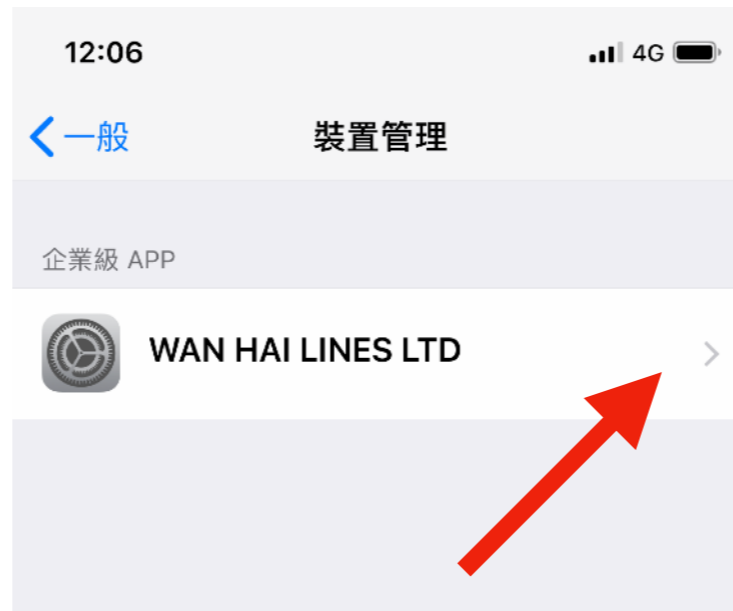

萬海園地 iOS App 安裝手冊

更新日期：2019/07/25

Step1.QRcode掃描

請以手機內預設相機對準安裝QRcode進行掃描，
並點擊上方掃描結果，即可前往安裝。

(若系統為iOS11以下用戶
則需另安裝QR Code掃描App)

Step2.安裝

安裝完成後若直接點擊
App Icon會出現尚未信任
企業級開發者訊息

Step3.信任企業級開發者